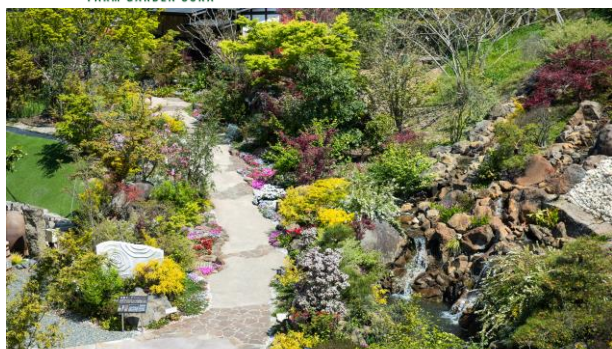

<https://www.gardensora.com/>

農園ガーデン空

<http://g-something.com/>

ショップ&ギャラリー
サムシング

鹿児島県阿久根市にある[農園ガーデン空]の広大な自然に迷い込んだ
[さつまおごじょ(鹿児島の女性)]の夏をテーマに描いた、鹿児島で
活躍中の地域密着型イラストレーター・まむねむこ氏の作品を多数展示中!

[まむねむこオリジナルポストカード] 発売中!

〒892-0842 鹿児島市東千石町11-14-2 TEL:099-294-9755